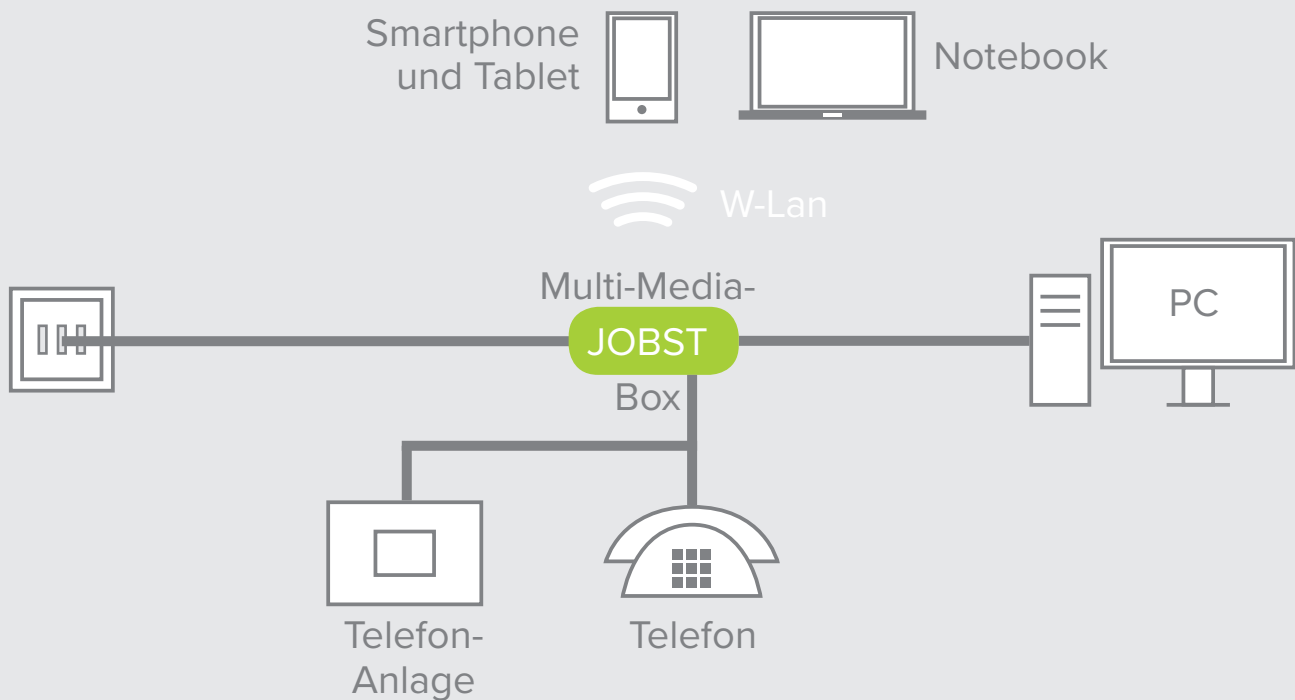

monatlich inkl. 19% MwSt.

34,90 €

Mit der JOBST Multi-Media-Box erhalten Sie schnelles Internet in Ihr Zuhause. Einfach die Box an Telefonbuchse anstecken und lossurfen.

Wechsel zu JOBST DSL leicht gemacht