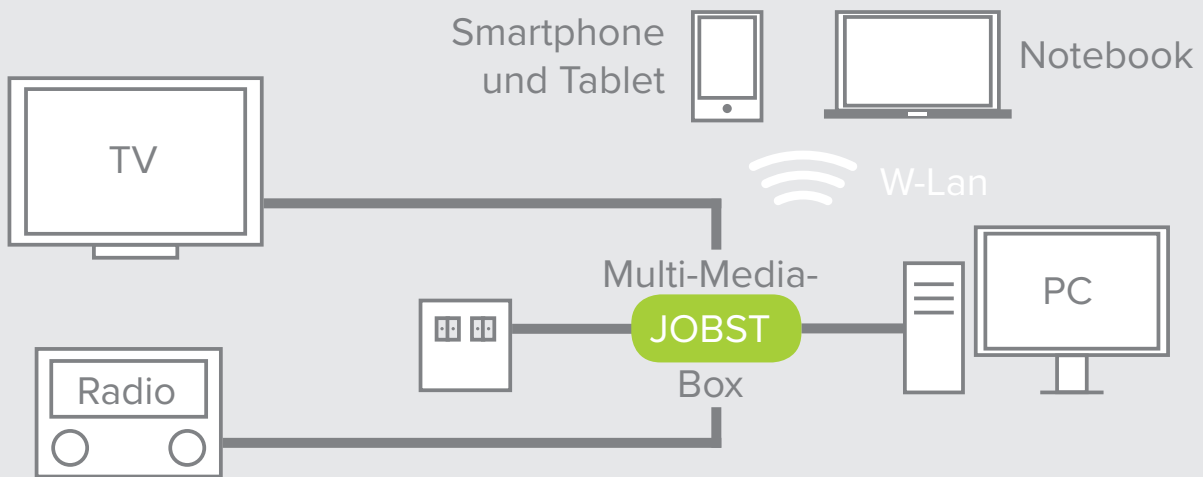

## Wechseln Sie zu JOBST DSL

Der Wechsel von Ihrem aktuellen Telefon- und Internetanbieter zu JOBST DSL funktioniert ganz einfach:

Sie lassen sich direkt bei JOBST DSL beraten oder Sie laden einfach den Vertrag von der Homepage der JOBST DSL herunter, füllen diesen aus und senden ihn dann per Email, Fax oder auf dem Postweg zurück.

Ihren Anschluss wird JOBST DSL dann in Ihrem Namen beim aktuellen Anbieter kündigen. Die zu übernehmenden

Rufnummern werden nach Ablauf Ihres Vertrages direkt an JOBST DSL übergeben und die Verbindung läuft - mit der höheren Bandbreite - nahtlos weiter.

Sie benötigen lediglich eine Internetbox von JOBST DSL, welche an Ihre bereits installierte LWL-Dose angeschlossen wird.

Bei Rückfragen stehen Ihnen die Mitarbeiter von JOBST DSL gerne zur Verfügung.

Mit der JOBST Multi-Media-Box erhalten Sie ohne Umbau schnelles Internet in Ihr Zuhause. Einfach die Box an Ihre vorhandene Mediadose anstecken und lossurfen.