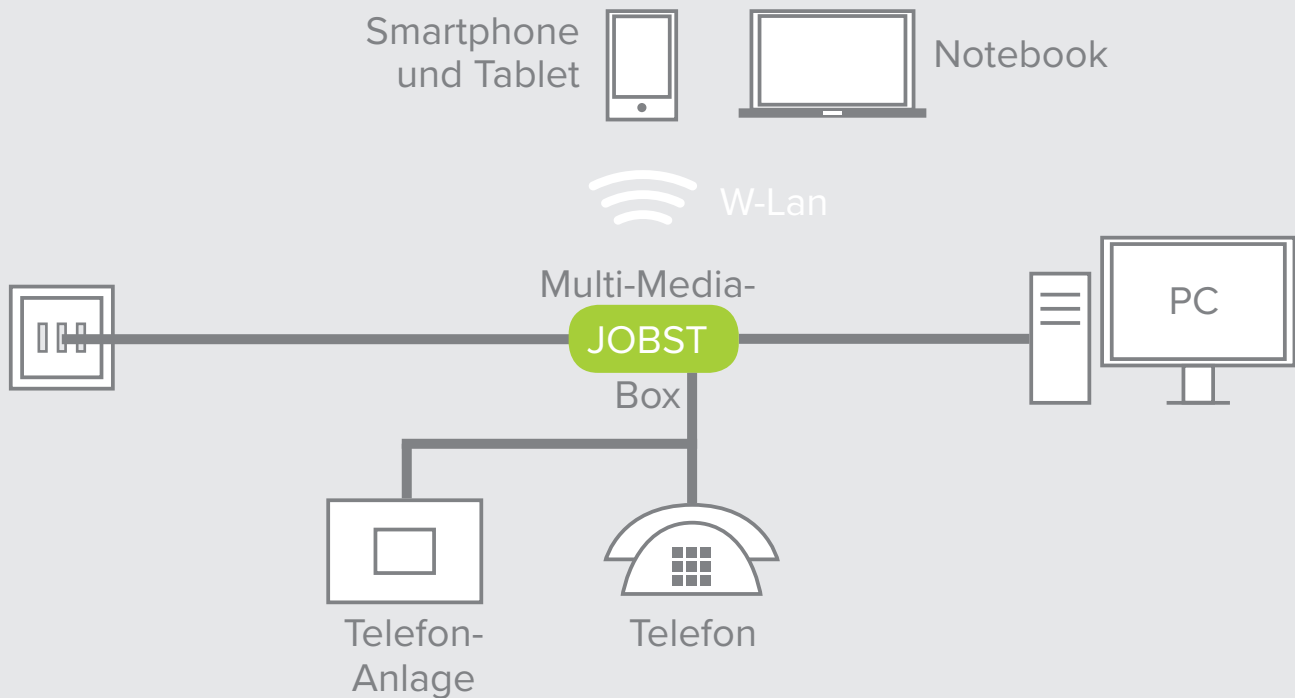

monatlich inkl. 19% MwSt.

34,90 €

Mit der JOBST Multi-Media-Box erhalten Sie schnelles Internet in Ihr Zuhause. Einfach die Box an Telefonbuchse anstecken und lossurfen.

JOBST DSL Kombi 60.000

DSL

- Keine Traffic- und Zeitbeschränkung
- Bis zu 60.000 kb/s Download
- Bis zu 6.000 kb/s Upload
- keine weiteren Anbieter nötig
- keine Volumenbeschränkung