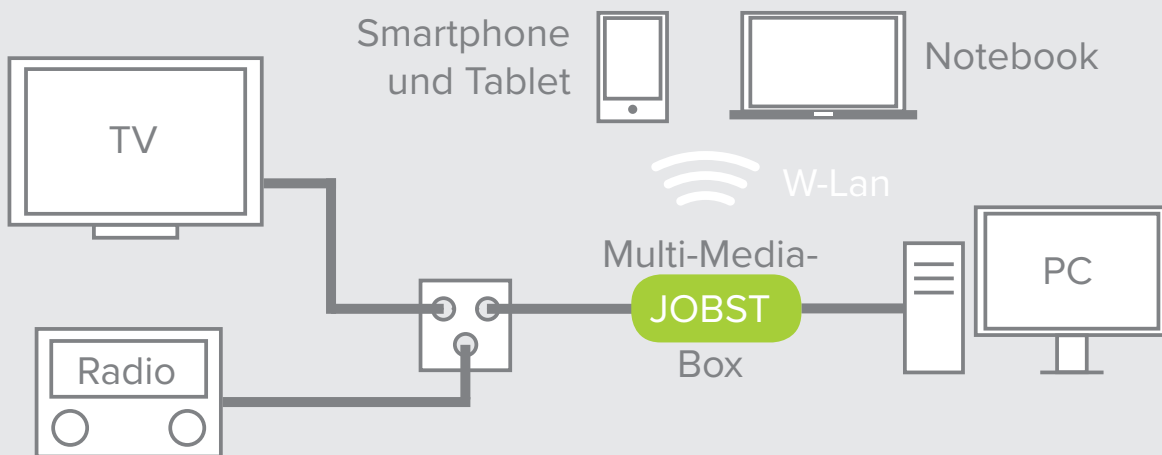

Der Wechsel von Ihrem aktuellen Telefon- und Internetanbieter zu JOBST DSL funktioniert ganz einfach:

Sie lassen sich direkt bei JOBST DSL beraten oder Sie laden einfach den Vertrag von der Homepage der JOBST DSL herunter, füllen diesen aus und senden ihn dann per Email, Fax oder auf dem Postweg zurück.

Sie benötigen lediglich eine Internetbox von JOBST DSL, welche an Ihre bereits installierte Multimediadose angeschlossen wird.

Bei Rückfragen stehen Ihnen die Mitarbeiter von JOBST DSL gerne zur Verfügung.